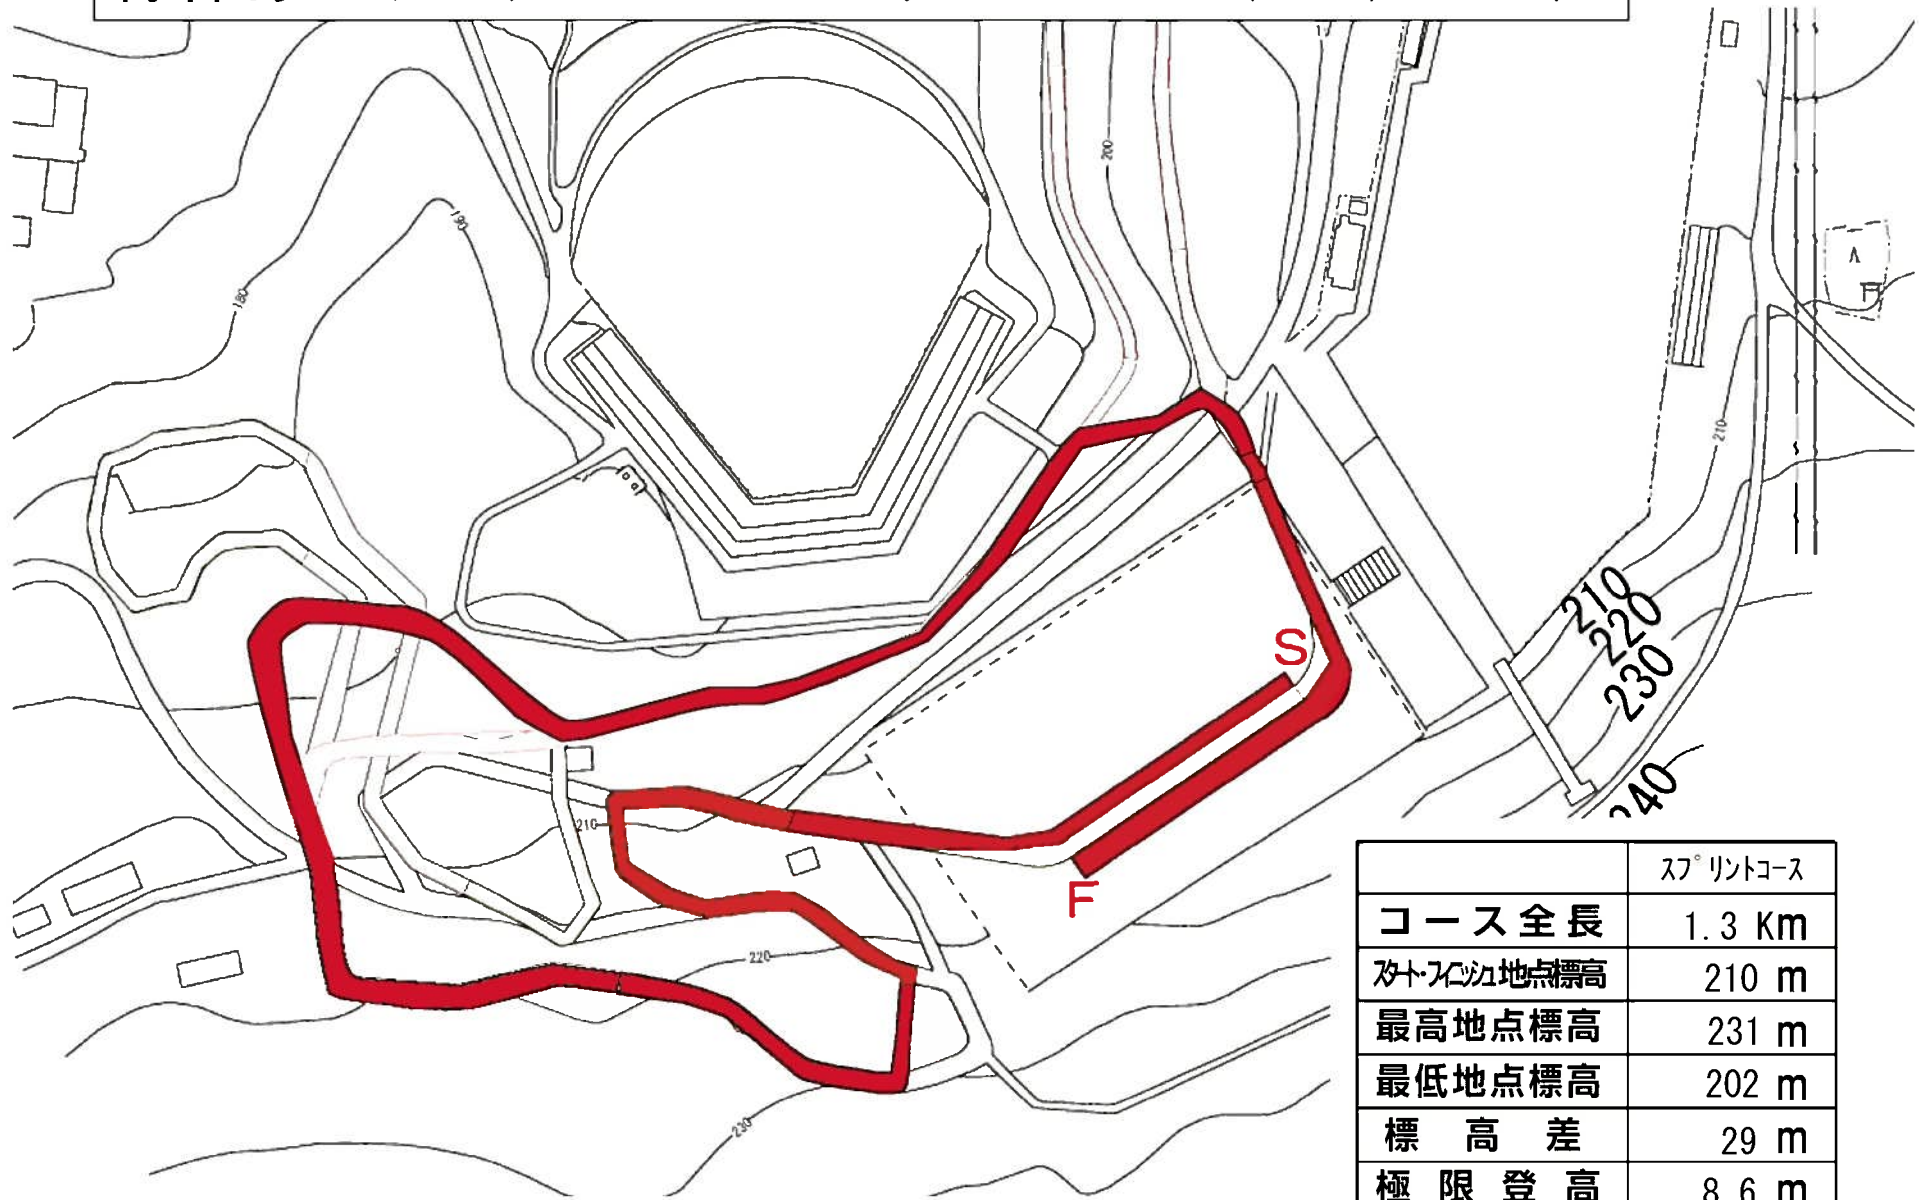

青森あじらクロスカントリーコース (スプリットコース)

	スプリットコース
コース全長	1.3 Km
スタート地点標高	210 m
最高地点標高	231 m
最低地点標高	202 m
標高差	29 m
極限登高	8.6 m
合計登高	38 m